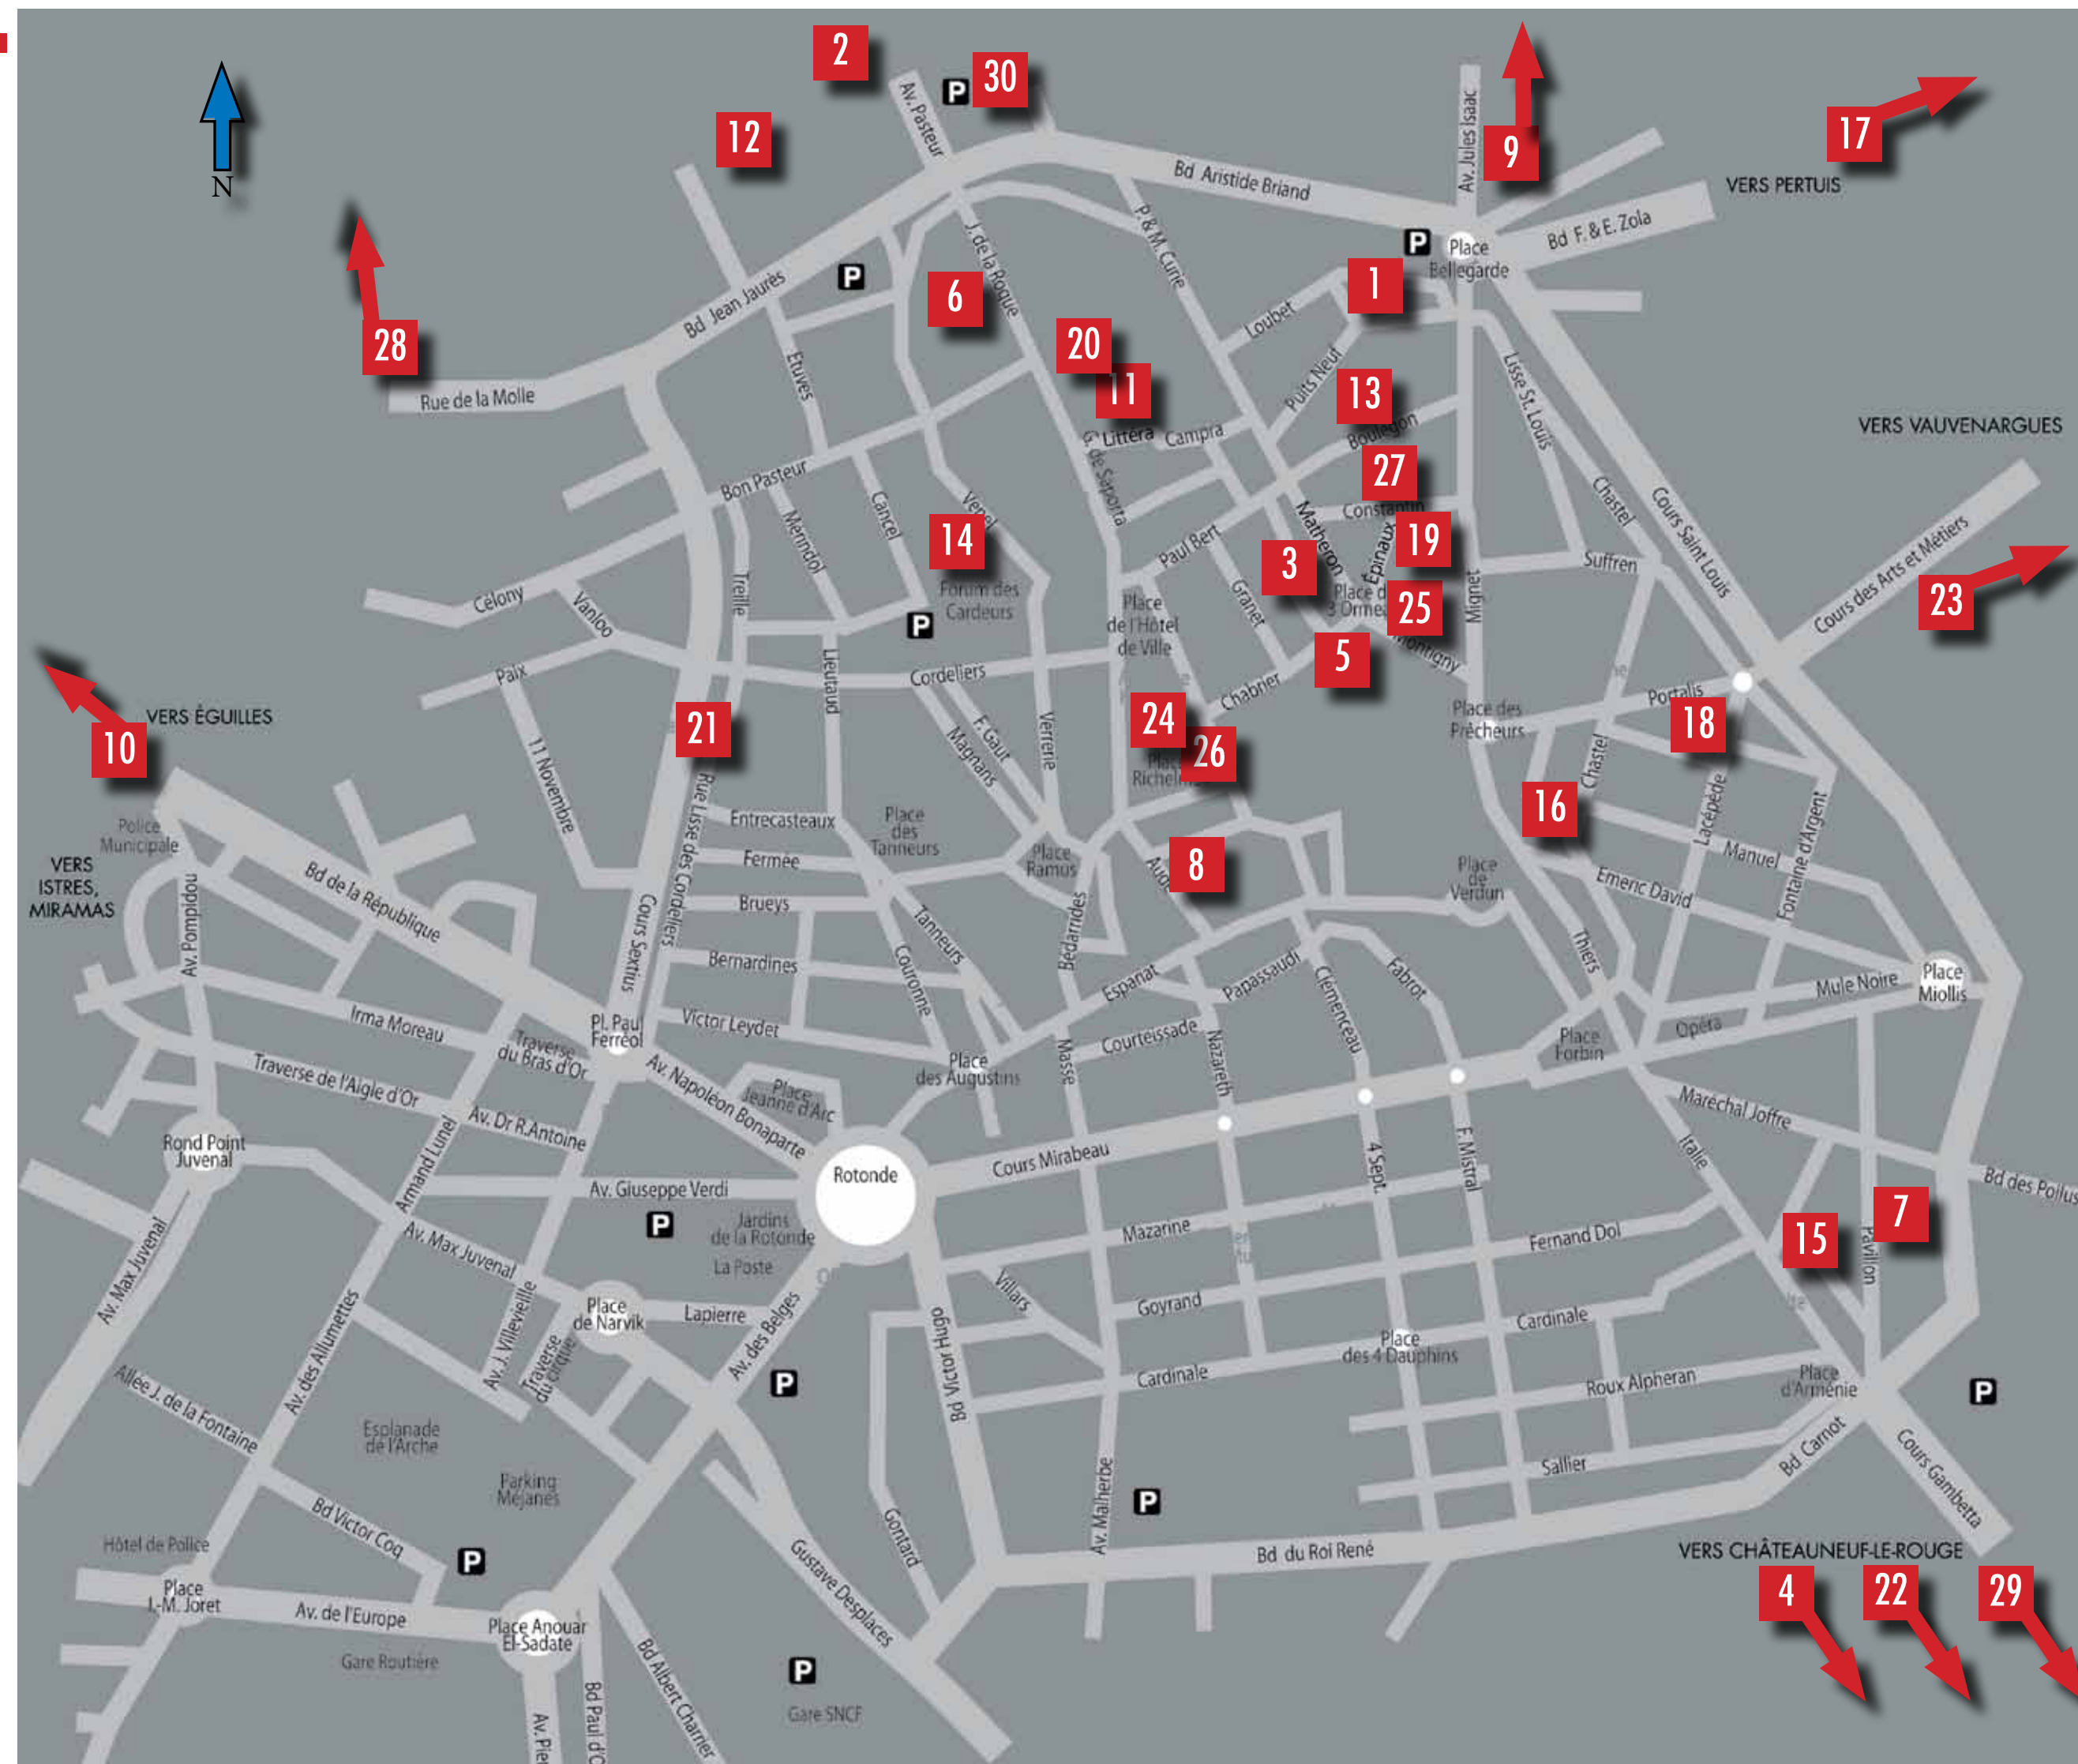

nom - adresse - téléphone	mail - site - smartphone - facebook - twitter	GPS - horaires et dates
1	GALERIE ALAIN PAIRE Alain Paire 30, rue du Puits-Neuf. Aix 04.42.96.23.67	galerie-alain.paire@wanadoo.fr www.galerie-alain-paire.com	43°31'54,07"N & 05°26'59,49"E Ouvert du mardi au samedi de 14 h 30 à 18 h 30. Ou bien sur rendez-vous. Galerie fermée pendant le mois d'août, excepté sur rendez-vous.
2	GALERIE ARDITAL Mickael Hall 10, av. Ph. Solari. Aix 04 42 28 78 60 - 06 03 73 08 69	contact@galerie-ardital.com www.galerie-ardital.com	43°32'08,49"N & 05°26'42,45"E du mardi au vendredi de 14 h à 19 h samedi de 10 h à 19 h.
3	GALERIE VINCENT BERCKER Vincent Bercker 10, rue Matheron. Aix 04 42 21 46 84 - 06 10 25 83 88	vbercker@yahoo.fr	43°31'49,37"N & 05°26'57,95"E Ouvert du mercredi au samedi de 15 h à 19 h et sur rendez-vous.
4	ART TOP GALLERY Sébastien Fritsch La Maison du Château 13790 Chateaufort le Rge 06 68 64 22 68	arttopgallery@gmail.com www.arttopgallery.com	43°30'43,72"N & 05°29'05,26"E Ouvert mardi au samedi 11 h à 14 h et 19 h à 23 h dimanche 11 h à 16 h
5	GALERIE FRANCK MARCELIN Franck Marcelin 9, rue Jaubert. Aix 04 42 23 17 38	frankmarcelin@sfr.fr www.frankmarcelin.com	43°31'47,39"N & 05°26'58,95"E Du mardi au samedi de 10 h à 12 h et de 15 h à 19 h. Possibilité de rendez-vous en dehors de ces horaires.
6	GALERIE IMBERT Kathleen Imbert 7, rue J. de la Roque. Aix 04 42 21 42 33	galerieimbert@yahoo.com www.galerieimbert.com	43°31'56,08"N & 05°26'47,40"E Horaires d'hiver : lun à sam 10 h-13 h et 14 h 30-18 h 30. Horaires d'été : lun à sam 9 h 30 à 13 h et 14 h 30-19 h 30.
7	GALERIE LA NON MAISON Michele Cohen 22, rue Pavillon. Aix 06 29 46 33 98	lanonmaison@gmail.com www.lanonmaison.com	43°31'33,68"N & 05°27'15,38"E Du jeudi au samedi : de 15 h à 18 h et sur rendez-vous.
8	CARRÉ D'ARTISTES Stéphanie Tosi 20, rue de Glacière. Aix 04 42 27 60 64	contact@carredartistes.com www.carredartistes.com	43°31'42,27"N & 05°26'53,27"E lundi de 14 h à 19 h du mardi au samedi : 10 h à 13 h et de 14 h à 19 h
9	ATELIER DE CONTI Christian Debanne 1046, a rte des Alpes Aix 04 42 96 17 27	debanne@atelierdeconti.com www.atelierdeconti.com	43°33'03,84"N & 05°27'28,83"E ATELIER : du lundi au vendredi de 9 h 30 à 16 h 30. GALERIE : horaires selon événement présenté
10	GALERIE DU LÉZARD Corinne Théret 1523, ch. de la Pierre de Feu. Aix 06 12 23 35 03	c-theret@orange.fr www.galeriedulezard.blogspot.com	43°32'50,44"N & 05°24'22,61"E du mardi au samedi de 14 h à 19 h 30 et sur rendez-vous
11	SERPENTINE GALERIE Erik Lavigne 2 bis, rue de Littéra. Aix 09 53 72 37 13 - 06 71 23 74 44	eriklavigne@free.fr www.fossati-sculptures.com	43°31'51,81"N & 05°26'52,15"E Mardi au samedi 10 h à 19 h Été : lundi au samedi 10 h à 19 h
12	LA FONTAINE OBSCURE Françoise Laury & Philippe Leroux Imp. Grassi. Aix 04 42 27 82 41	fontaine.obscure@laposte.net www.fontaine-obscure.com	43°31'58,81"N & 05°26'41,30"E du mardi au vendredi de 15h à 19h le samedi de 10h à 12h
13	CMJNDesign Sophie Lefrançois 20, rue Boulegon. Aix 04 42 57 97 85 - 06 60 93 45 85	sophie@cmjn.com www.cmjndesign.com	43°31'51,64"N & 05°26'59,18"E Lundi, mardi, jeudi, vendredi de 14 h à 19 h. Samedi de 10 h à 19 h
14	ATELIER NICOLAS LAHAYE Nicolas Lahaye 10, rue Venel. Aix 04 42 63 48 76 - 06 21 27 49 79	nicolaslahaye@aol.com www.nicolaslahaye.com	43°31'49,50"N & 05°26'48,48"E
15	ATELIER BERMOND Alain Bermond & Sylvia Michel 4, rue du Petit Saint-Esprit. Aix 06 37 66 13 80 - 06 84 16 34 40	alain.bermond@free.fr www.alainbermond.com www.sylviamichel.com	43°31'31,92"N & 05°27'14,78"E Galerie imprévue ouverte sur rendez-vous Et de 17 h à 19 h pendant les expositions.

	nom - adresse - téléphone	mail - site - smartphone - facebook - twitter	GPS - horaires et dates
16	GALERIE ERIC DU MAROUSSEM Eric du Maroussem. 4b, rue Manuel. Aix 04 42 21 63 25	ericdumaroussem@hotmail.fr	43°31'43,20"N & 05°27'06,05"E Ouvert du mardi au vendredi de 15 h à 19 h Samedi de 10 h à 12 h 30
17	LA MAISON DORA MAAR Gwen Strauss rue ste Barbe. 84560 Ménerbes t +33 (0)4 90 72 54 70 - f +33 (0)4 90 72 54 78	doramarhouse@mfa.org www.mfa.org/doramarhouse	43°49'54,76"N & 05°12'23,17"E
18	GALERIE PORTALIS Florence & Christophe Dejaune 28, rue Portalis. Aix 04 42 93 20 66 - 06 82 06 03 71	christophe.dejaune@wanadoo.fr	43°31'45,83"N & 05°27'10,33"E du mardi au samedi 10h-12h30-15h 19h
19	ATELIER DES ÉPINAUX Manuela Noble 13, rue des Epinaux. Aix 06 80 02 75 81	korear@free.fr http://korea.over-blog.fr	43°31'49,11"N & 05°27'00,34"E ATELIER : mer, jeu, ven, 13 h à 18 h ou sur rdv. GALERIE : horaires selon événement présenté
20	REGARD CONTEMPORAIN Patricia Pelissié 32, pce des Martyrs de la Résistance. Aix 04 42 21 99 79 - 06 63 16 99 59		43°35'53,03"N & 05°26'50,75"E Du mercredi au samedi
21	GALERIE SUSINI Patrick Monge 19 Cours Sextius. Aix 04 42 27 35 29 - 06 34 60 43 18	galerie.susini@gmail.com www.galerie-susini.fr	43°31'43,12"N & 05°23'38,33"E mardi au samedi de 15h à 19h
22	ARTEUM musée d'art contemporain Pierre Vallauri 13790 Chateaufort le Rge 04 42 58 61 53 - 06 73 88 14 18	mac.artaum@wanadoo.fr www.mac-artaum.net	43°29'20,98"N & 05°34'08,91"E du mercredi au samedi de 14 h à 18 h fermé du 1er au 31 août
23	200 RD 10 Raymond Galle 200rd10 les Lamberts 13126 Vauvenargues	200rd10@free.fr www.raymondgalle.com	43°33'23,13"N & 05°32'42,46"E Exposition du 2 au 23 octobre 2011 tous les jours de 16 h à 19 h sauf les lundis et mardis
24	PASCAL MARTELLI Pascal Martelli 68, place Richelme. Aix 04 42 21 67 34) 06 86 25 79 12		43°31'44,14"N & 05°26'54,18"E
25	GALERIE DES 3 ORMEAUX Christophe Dejaune. 7, rue Jaubert. Aix 06 82 06 03 71 - 06 12 47 66 49		43°31'47,59"N & 05°26'59,33"E du mardi au samedi 10h-12h ; 15-19h
26	ELISABETH & PATRICK PADOVANI 62, place Richelme. Aix 04 42 99 37 78 - 06 12 47 66 49	patrick.padovani@orange.fr elisabeth.padovani@sfr.fr	43°31'44,14"N & 05°26'54,18"E Ouvert tous les jours 10 h - 12 h 30 et 15 h - 19 h
27	GALERIE WILDLIFE ART Raynaud Aurélien 18, rue Constantin. Aix Contact : Julieanne Hugy 06 63 60 51 14	contact@aurelien-art.com www.aurelien-art.com	43°31'50,16"N & 05°27'00,83"E
28	GALERIE DE LIGNANE 6110, route d'Avignon. 13540 Puyricard 04 42 92 38 28	antiquaires.lignane@orange.fr www.antiquaires-lignane.com	43°35'07,68"N & 05°22'15,70"E Ouvert tous les jours 10 h - 12 h 30 et 15 h - 19 h
29	LE HANG'ART Isabelle Litschig 34, cours Esquiros. 13530 Trets 06 83 05 25 31	lehang-art@laposte.net www.litschig.com/exposition	43°26'47,09"N & 05°41'11,10"E Ouvert lors des expositions mer. matin, sam. 10h-12h30 et 14h-19h, dim. 10h-13h, et toute l'année sur rendez-vous
30	GALERIE LAURIN DU RUBAN VERT Isabelle Faillard-Pancel 4, Tse Notre-Dame. Aix 06 60 12 31 89	cierubanvert@hotmail.fr www.lerubanvert-theatre.com	43°32'00,65"N & 05°26'48,91"E GALERIE : ouverte selon expositions et sur rendez-vous THÉÂTRE : selon programmations